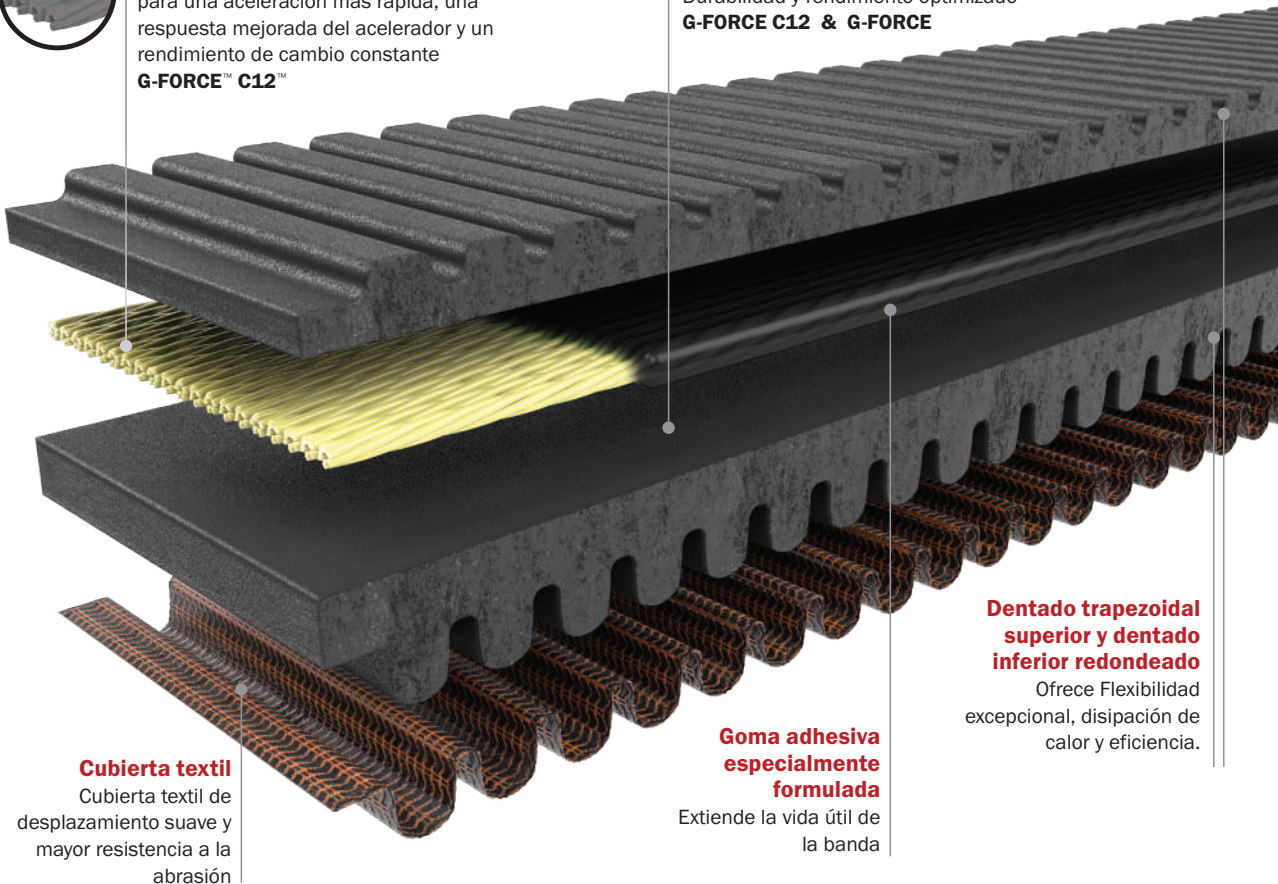

Núcleo de Aramida de alta tensión

Máxima aceleración, resistencia a cargas de impacto y resistencia extrema a la fatiga
G-FORCE REDLINE™ & G-FORCE™

Núcleo tensor de Carbono

Elongación mínima y fuerza extraordinaria para una aceleración más rápida, una respuesta mejorada del acelerador y un rendimiento de cambio constante
G-FORCE™ C12™

Elastómero de Etileno reforzado con fibra de Aramida

Mayor rigidez y resistencia al calor para cargas más altas, mayor par máximo, menos pérdidas de calor y menos pérdida de velocidad **G-FORCE REDLINE**

Cloropreno reforzado con fibra de Aramida

Durabilidad y rendimiento optimizado
G-FORCE C12 & G-FORCE

Cubierta textil

Cubierta textil de desplazamiento suave y mayor resistencia a la abrasión

Goma adhesiva especialmente formulada

Extiende la vida útil de la banda

Dentado trapezoidal superior y dentado inferior redondeado

Ofrece Flexibilidad excepcional, disipación de calor y eficiencia.